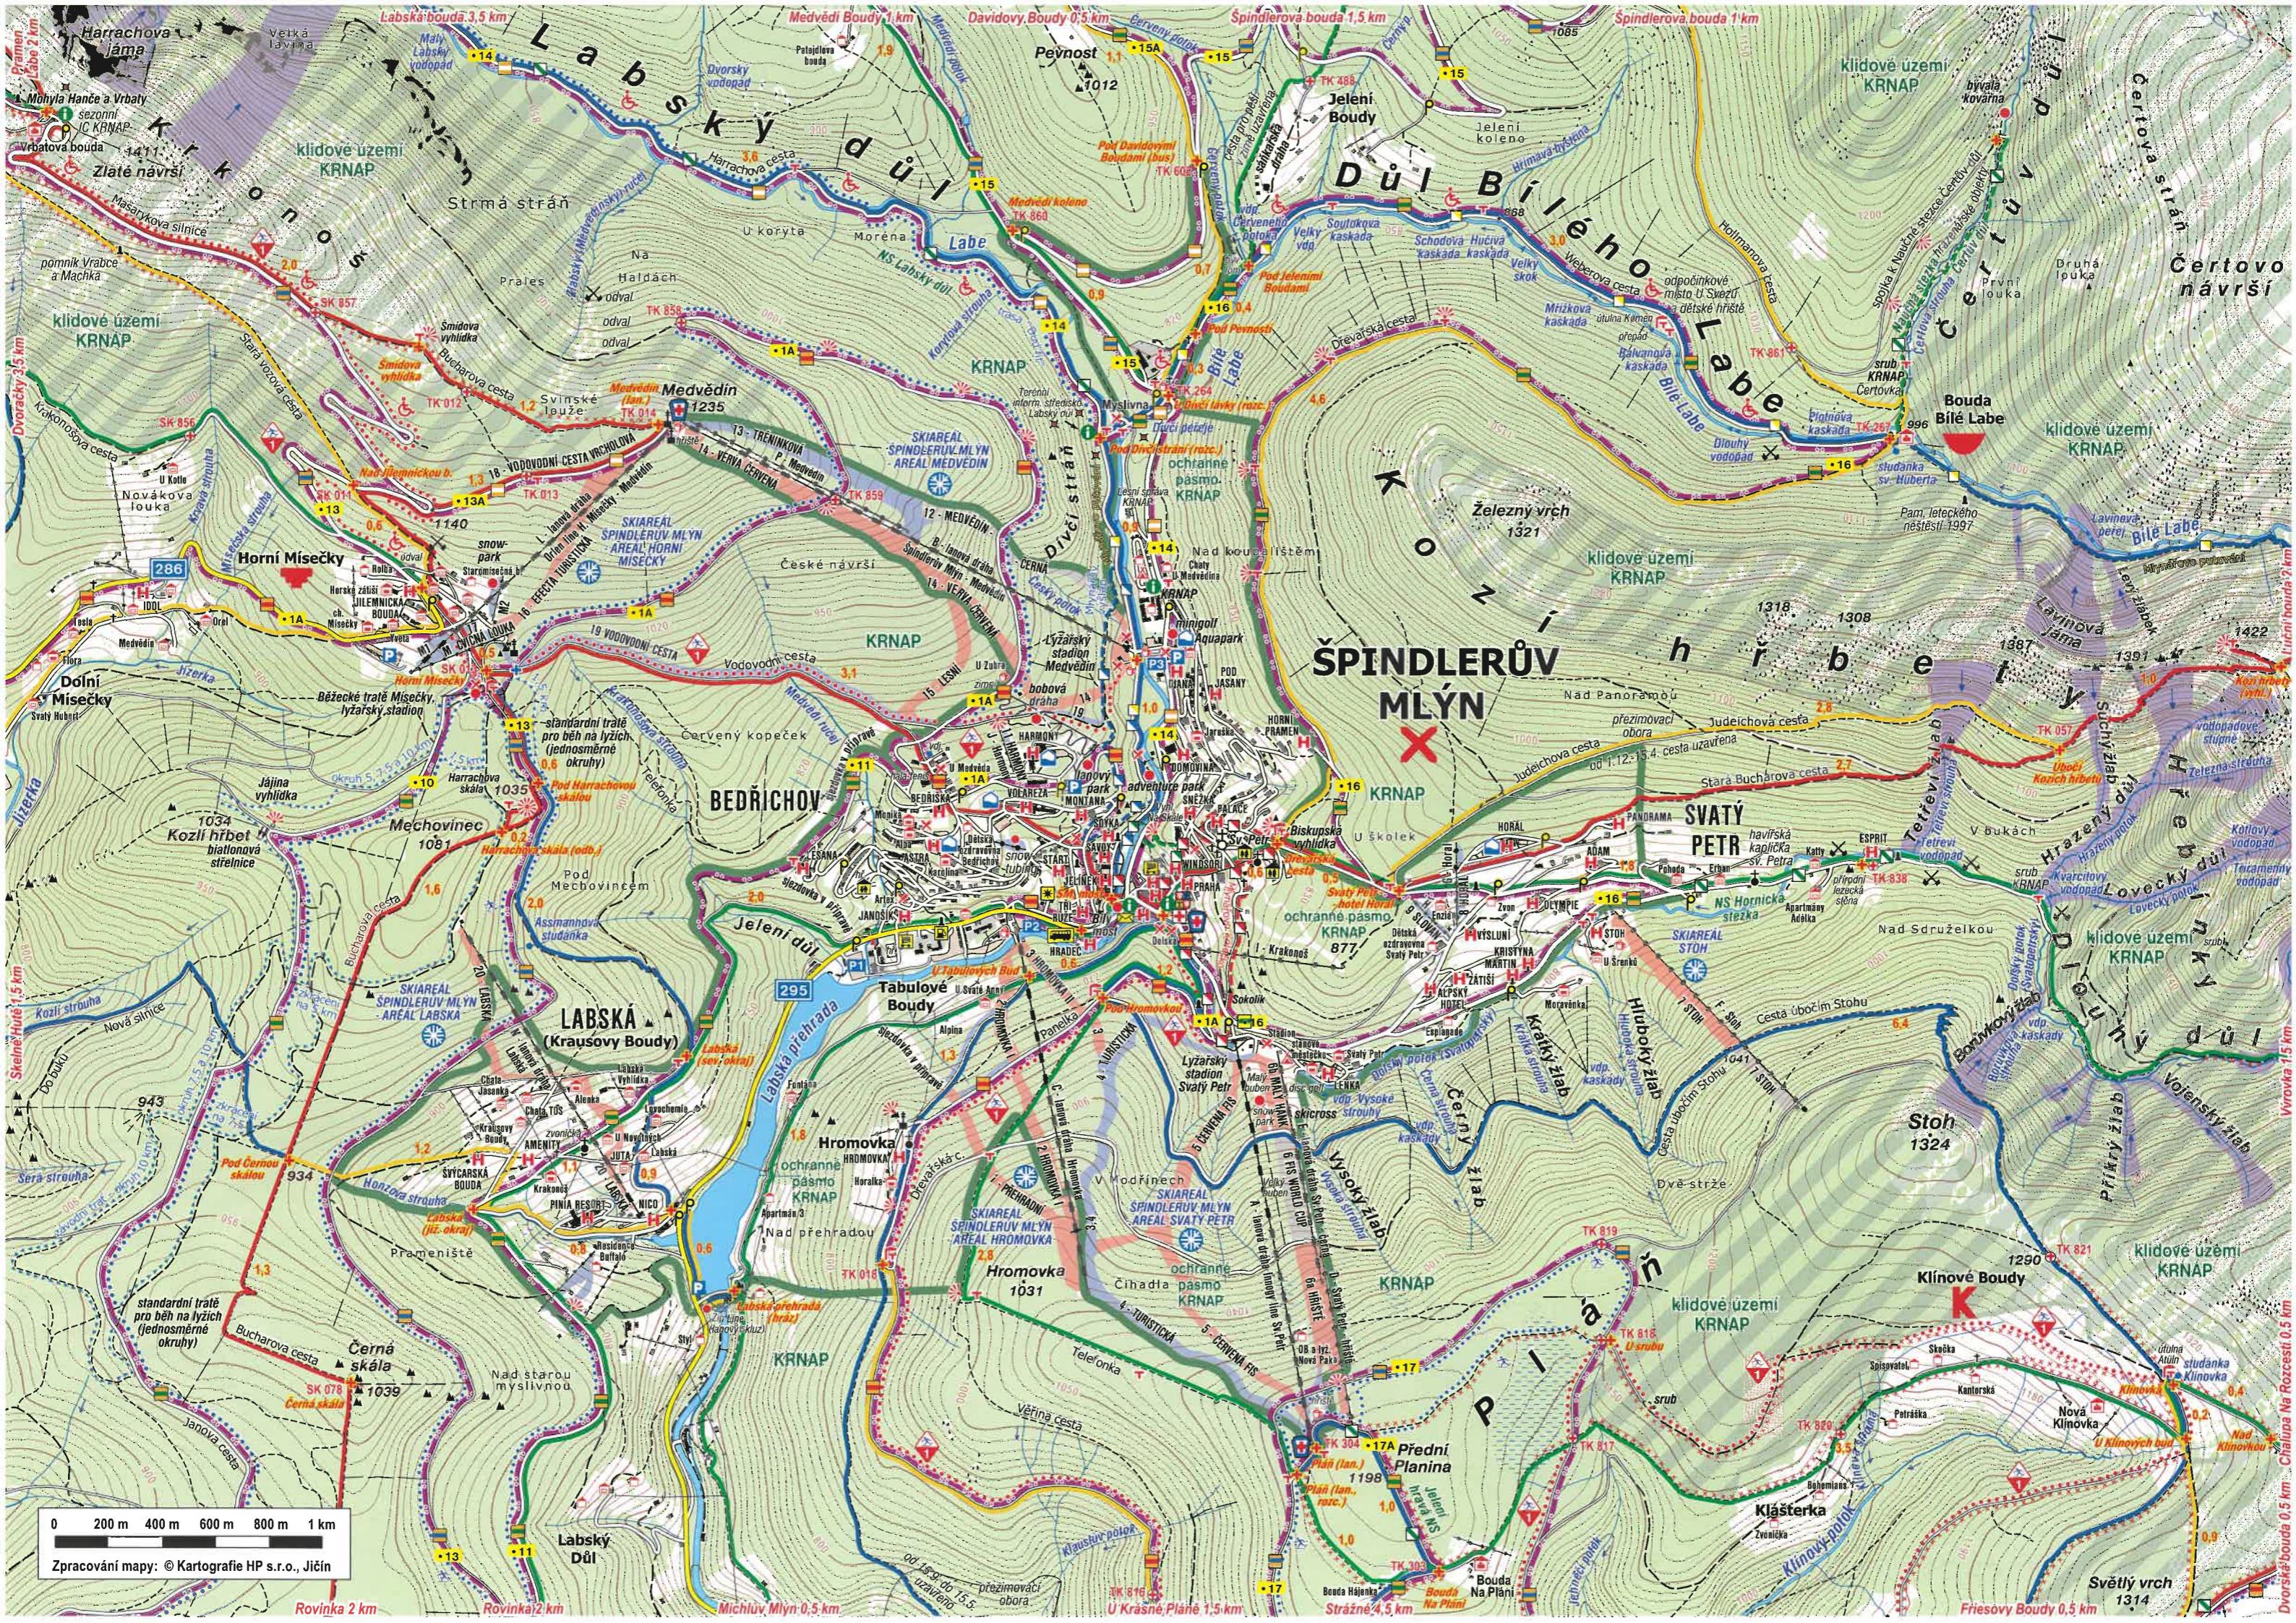

Špindlerův Mlýn

České návrší

MLYNÁŘOVY VYCHÁZKOVÉ OKRUHY

mlynarovytoulky.cz

wedrowkimlynarza.pl

Mlynářova naučná stezka

Ścieżka edukacyjna młynarza
Miller's nature foot trail
Behrend Fußpad des Mühlenmeisters

1,1 km

Mlynářovo kolečko

Trasa okólna młynarza
Miller's round trail
Runde des Mühlenmeisters

2,8 km

Mlynářův výšlap

Rajd młynarza pod górę
Miller's hike
Fußauftritt des Mühlenmeisters

3,1 km

Mlynářovo putování

Wędrówka Młynarza
Miller's peregrination
Die Wanderung des Müllers

17,5 km

Interreg

Spolufinancováno Evropskou unií

Česko - Polsko

Turistické Informační centrum
543 51 Špindlerův Mlýn 173 | Tel.: +420 499 523 656

www.mestospindleruvmlyn.cz

ŠPINDLERŮV MLÝN - CENTRUM

0 200 m 400 m

© Kartografie HP s.r.o., www.kartografiehp.cz

0 200 m 400 m 600 m 800 m 1 km
Zpracování mapy: © Kartografie HP s.r.o., Jičín

Rovinka 2 km Rovinka 2 km Michlův Mlýn 0,5 km U Krásné Planě 1,5 km Strážné 4,5 km Friesovy Boudy 0,5 km